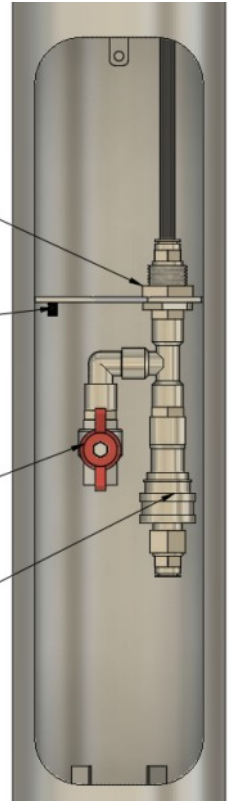

# CLIMEXT®

Mât Courbe Ø114

# CARACTERISTIQUES

Tube inox 304L Ø 114mm x 3 mm d'épaisseur  
Hauteur 2320 mm

6 Portes buses G1/4F

Connexion hydraulique avec vanne de purge

Bride de fixation tournante Ø 220 mm

Capteur sans contact en option

2320

600

Traversée de paroi

Mise a la terre (M5)

Vanne de purge du mât

Coupleur rapide